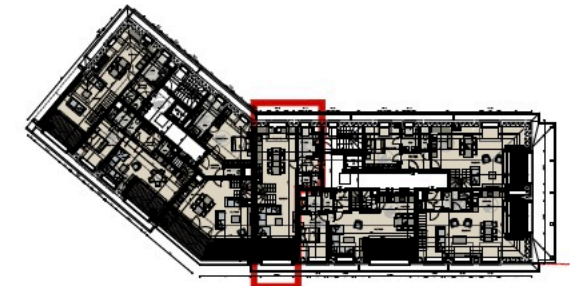

### Plan R+3 App A3.1

4PP	
Séjour + cuisine	38,76 m <sup>2</sup>
Débarras	1,74 m <sup>2</sup>
Entrée	3,36 m <sup>2</sup>
Wc	1,31 m <sup>2</sup>
Salle De bains	5,67 m <sup>2</sup>
Chambre 1	12,63 m <sup>2</sup>
Chambre 2	9,78 m <sup>2</sup>
Chambre 3	5,63 m <sup>2</sup>
Salle de bains	3,38 m <sup>2</sup>
Salle de bains	2,16 m <sup>2</sup>
Wc	1,15 m <sup>2</sup>
Hall nuit	2,94 m <sup>2</sup>
Total surf. hab.	88,51 m <sup>2</sup>
Terrasse	6,52 m <sup>2</sup>