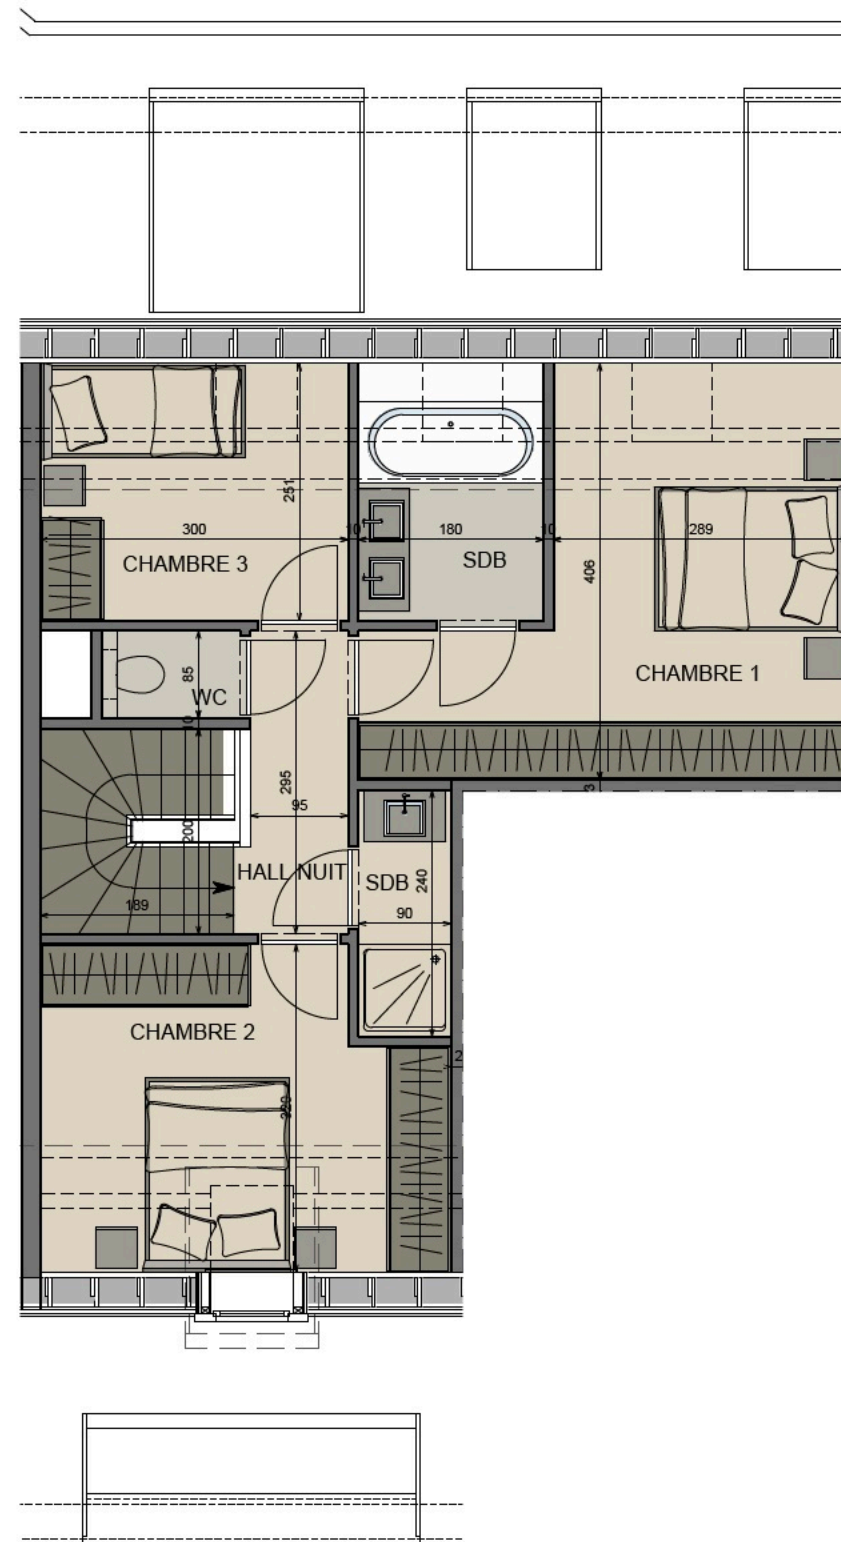

### Plan R+3 App A3.1

4PP	
Séjour + cuisine	38,76 m <sup>2</sup>
Débarras	1,74 m <sup>2</sup>
Entrée	3,36 m <sup>2</sup>
Wc	1,31 m <sup>2</sup>
Salle De bains	5,67 m <sup>2</sup>
Chambre 1	12,63 m <sup>2</sup>
Chambre 2	9,78 m <sup>2</sup>
Chambre 3	5,63 m <sup>2</sup>
Salle de bains	3,38 m <sup>2</sup>
Salle de bains	2,16 m <sup>2</sup>
Wc	1,15 m <sup>2</sup>
Hall nuit	2,94 m <sup>2</sup>
Total surf. hab.	88,51 m <sup>2</sup>
Terrasse	6,52 m <sup>2</sup>