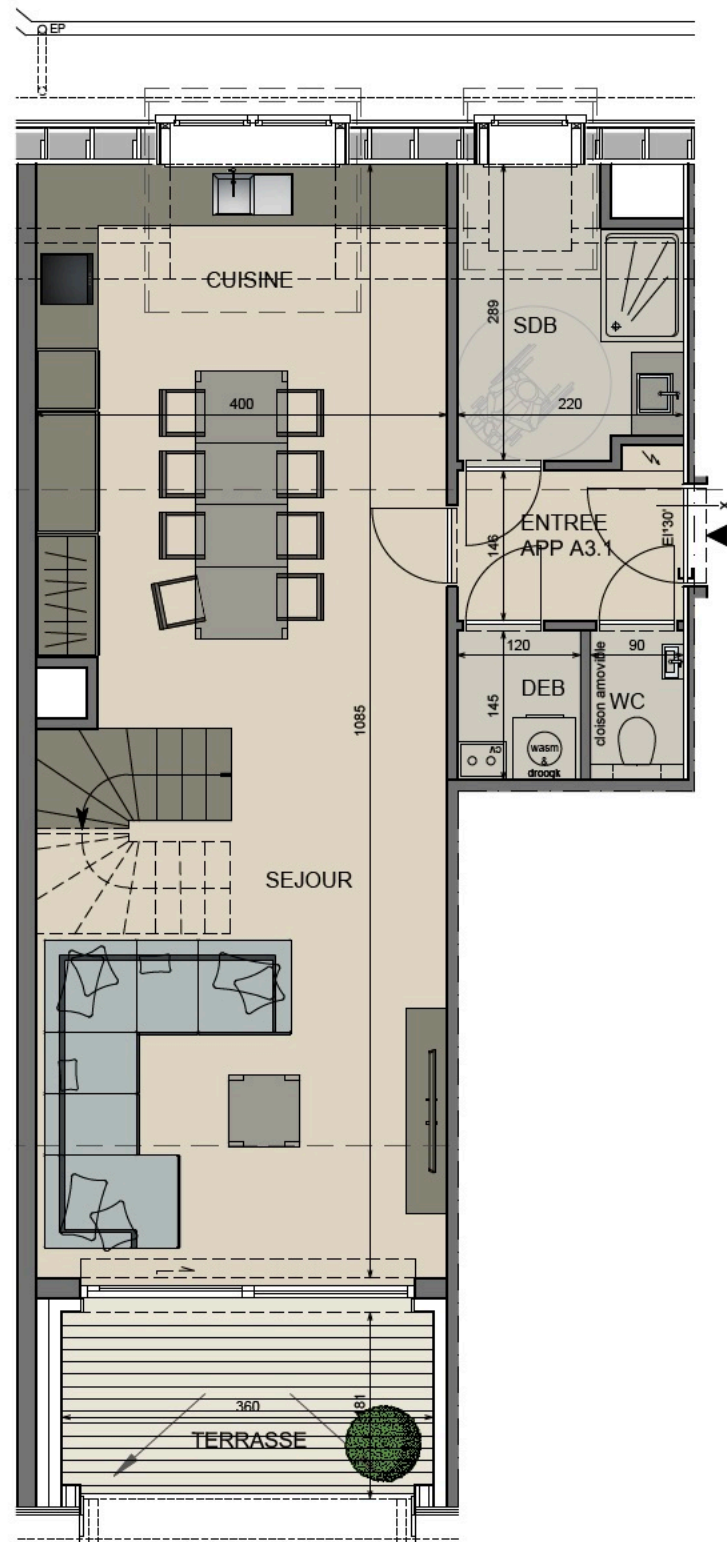

## HARDELOT

### Plan R+3 App A3.1

4PP	
Séjour + cuisine	38,76 m <sup>2</sup>
Débarras	1,74 m <sup>2</sup>
Entrée	3,36 m <sup>2</sup>
Wc	1,31 m <sup>2</sup>
Salle De bains	5,67 m <sup>2</sup>
Chambre 1	12,63 m <sup>2</sup>
Chambre 2	9,78 m <sup>2</sup>
Chambre 3	5,63 m <sup>2</sup>
Salle de bains	3,38 m <sup>2</sup>
Salle de bains	2,16 m <sup>2</sup>
Wc	1,15 m <sup>2</sup>
Hall nuit	2,94 m <sup>2</sup>
Total surf. hab.	88,51 m <sup>2</sup>
Terrasse	6,52 m <sup>2</sup>