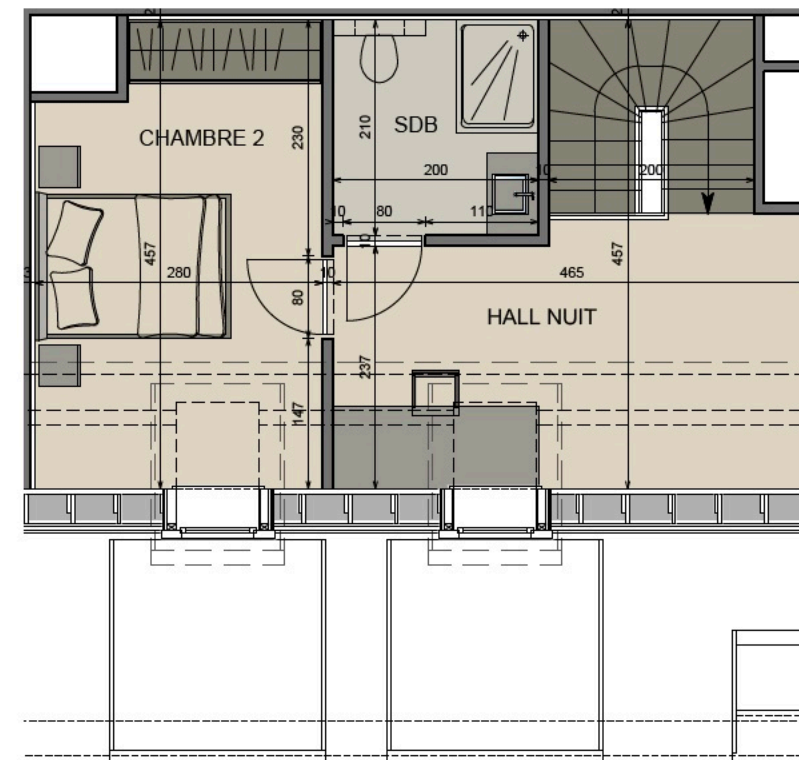

OSCAR WILDE

HARDELOT

RÉSIDENCE OSCAR WILDE

Rue Des Anglais - HardeLOT Plage

Plan R+3 App A3.2

3PP

Séjour + cuisine	32,92 m ²
Salle de bains	3,56 m ²
Débarras	1,85 m ²
Entrée	3,15 m ²
Wc	2,02 m ²
Chambre 1	11,21 m ²
Chambre 2	10,81 m ²
Salle de bains	4,20 m ²
Hall nuit	9,38 m ²
Total surf. hab.	79,10 m²
Terrasse	7,96 m ²