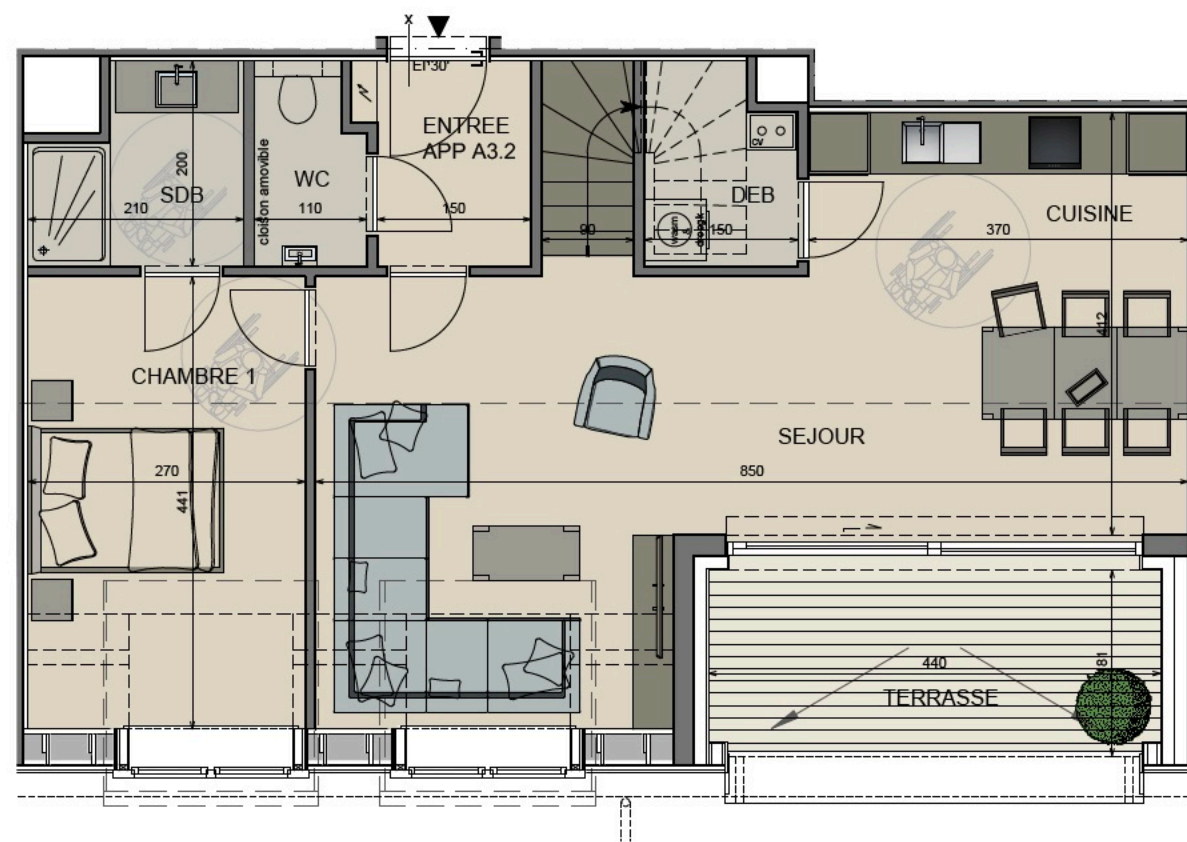

OSCAR WILDE

HARDELOT

RÉSIDENCE OSCAR WILDE

Rue Des Anglais - HardeLOT Plage

Plan R+3 App A3.2

3PP

Séjour + cuisine	32,92 m ²
Salle de bains	3,56 m ²
Débarras	1,85 m ²
Entrée	3,15 m ²
Wc	2,02 m ²
Chambre 1	11,21 m ²
Chambre 2	10,81 m ²
Salle de bains	4,20 m ²
Hall nuit	9,38 m ²
Total surf. hab.	79,10 m²
Terrasse	7,96 m ²