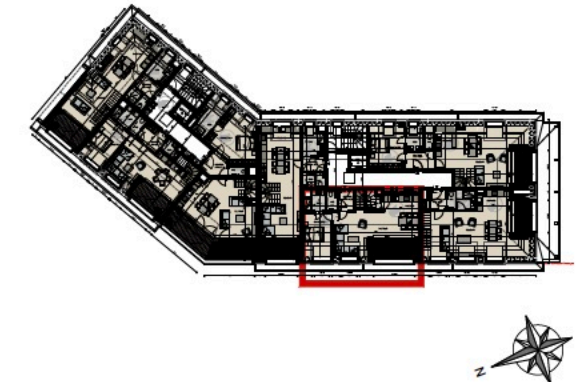

OSCAR WILDE

HARDELOT

RÉSIDENCE OSCAR WILDE

Rue Des Anglais - HardeLOT Plage

Plan R+3 App A3.2

3PP

Séjour + cuisine	32,92 m ²
Salle de bains	3,56 m ²
Débarras	1,85 m ²
Entrée	3,15 m ²
Wc	2,02 m ²
Chambre 1	11,21 m ²
Chambre 2	10,81 m ²
Salle de bains	4,20 m ²
Hall nuit	9,38 m ²
Total surf. hab.	79,10 m²
Terrasse	7,96 m ²