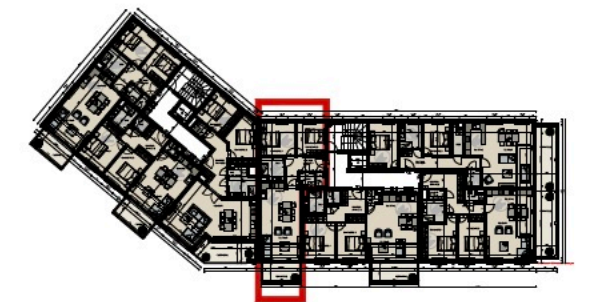

OSCAR WILDE

HARDELOT

RÉSIDENCE OSCAR WILDE

Rue Des Anglais - HardeLOT Plage

Plan R+2 App A2.1

3PP

Séjour + cuisine	29,24 m ²
Chambre 1	10,88 m ²
Chambre 2	8,96 m ²
Salle de bains	5,30 m ²
Débarras	2,00 m ²
Wc	1,30 m ²
Entrée	7,56 m ²

Total surf. hab.	65,24 m ²
Terrasse	8,00 m ²