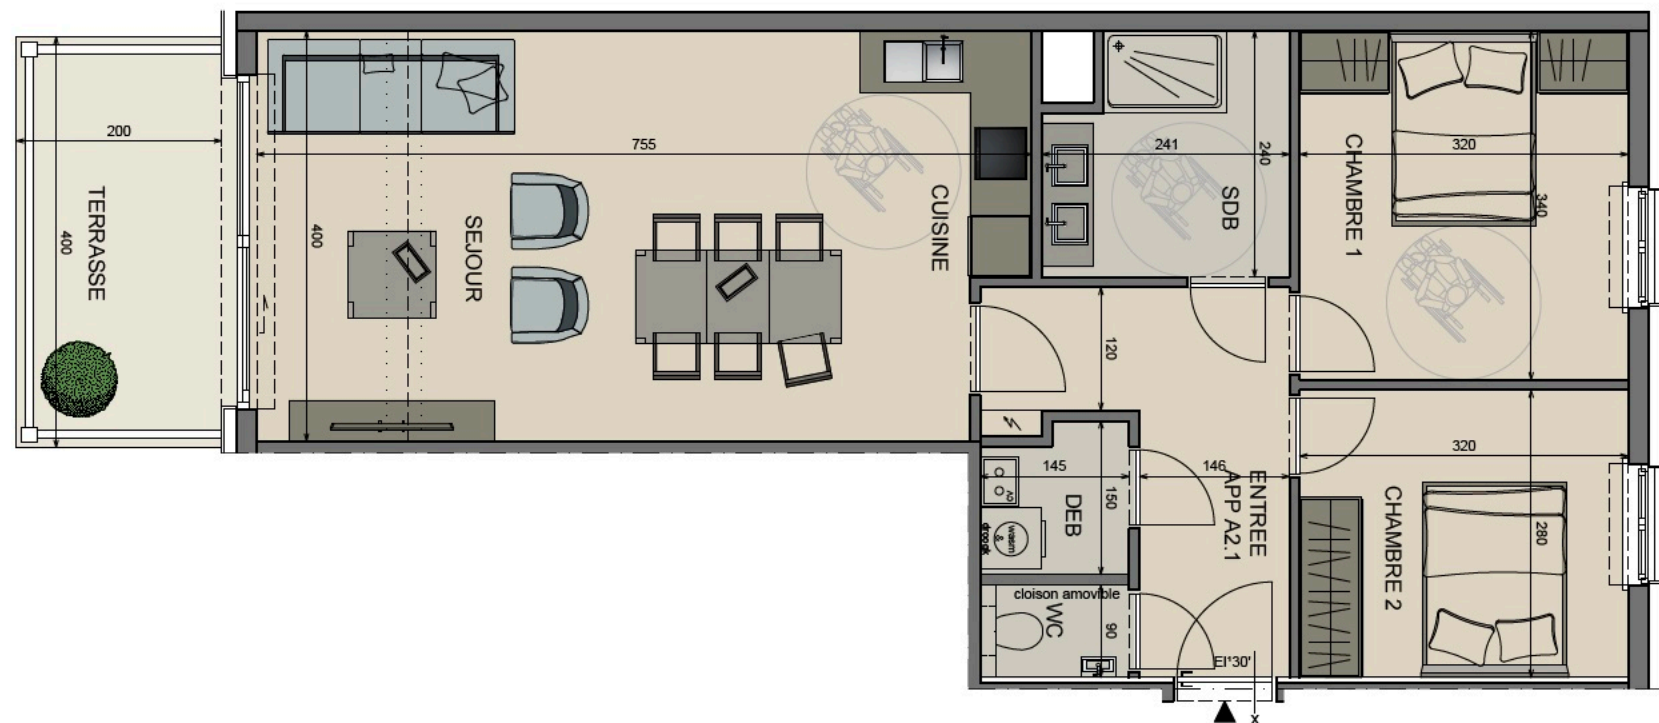

OSCAR WILDE

HARDELOT

RÉSIDENCE OSCAR WILDE

Rue Des Anglais - HardeLOT Plage

Plan R+2 App A2.1

3PP

Séjour + cuisine	29,24 m ²
Chambre 1	10,88 m ²
Chambre 2	8,96 m ²
Salle de bains	5,30 m ²
Débarras	2,00 m ²
Wc	1,30 m ²
Entrée	7,56 m ²

Total surf. hab.	65,24 m ²
Terrasse	8,00 m ²