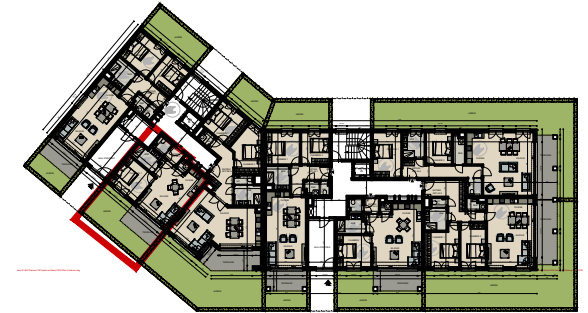

OSCAR WILDE

HARDELOT

RÉSIDENCE OSCAR WILDE

Rue Des Anglais - HardeLOT Plage

Plan RDC App B0.2

2PP

Séjour + cuisine	24,13 m2
Chambre 1	10,88 m2
Salle de bains	4,70 m2
Débarras	1,10 m2
Wc	2,10 m2
Entrée	2,20 m2

Total surf. hab.	45,11 m2
Terrasse	8,00 m2
Jardin	18,83 m2