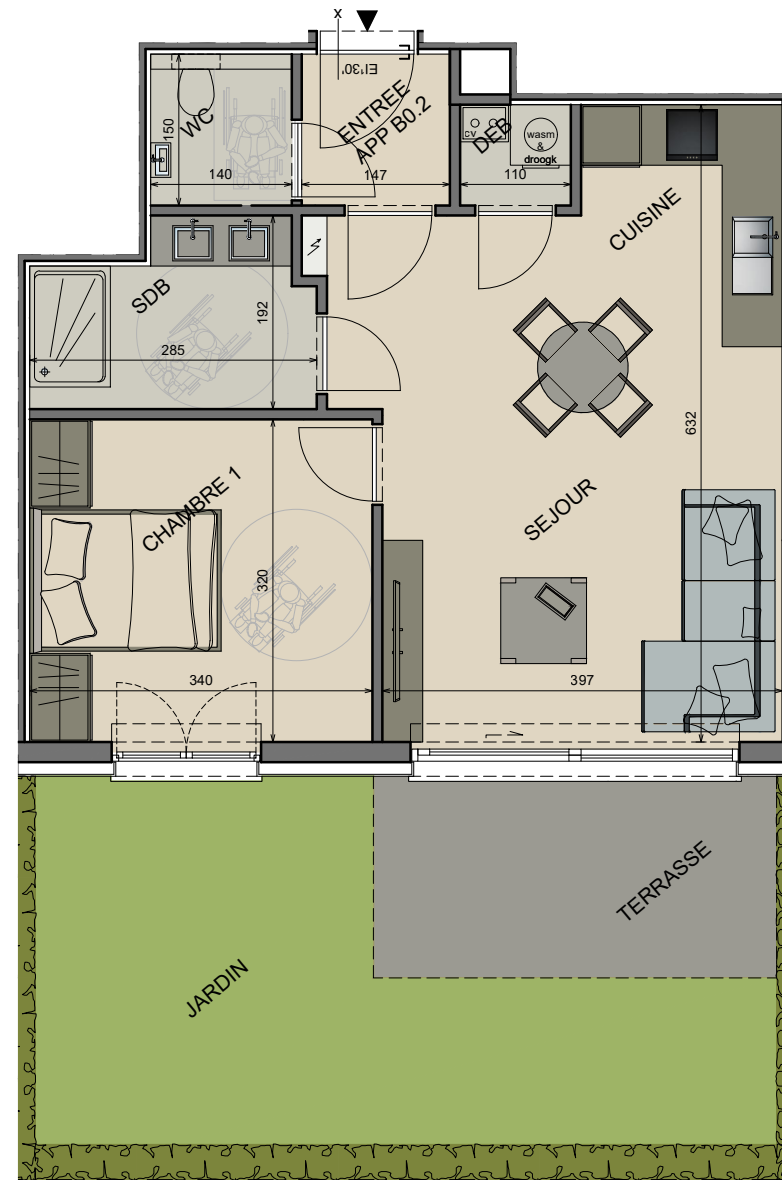

OSCAR WILDE

HARDELOT

RÉSIDENCE OSCAR WILDE

Rue Des Anglais - HardeLOT Plage

Plan RDC App B0.2

2PP

Séjour + cuisine	24,13 m2
Chambre 1	10,88 m2
Salle de bains	4,70 m2
Débarras	1,10 m2
Wc	2,10 m2
Entrée	2,20 m2

Total surf. hab.	45,11 m2
Terrasse	8,00 m2
Jardin	18,83 m2