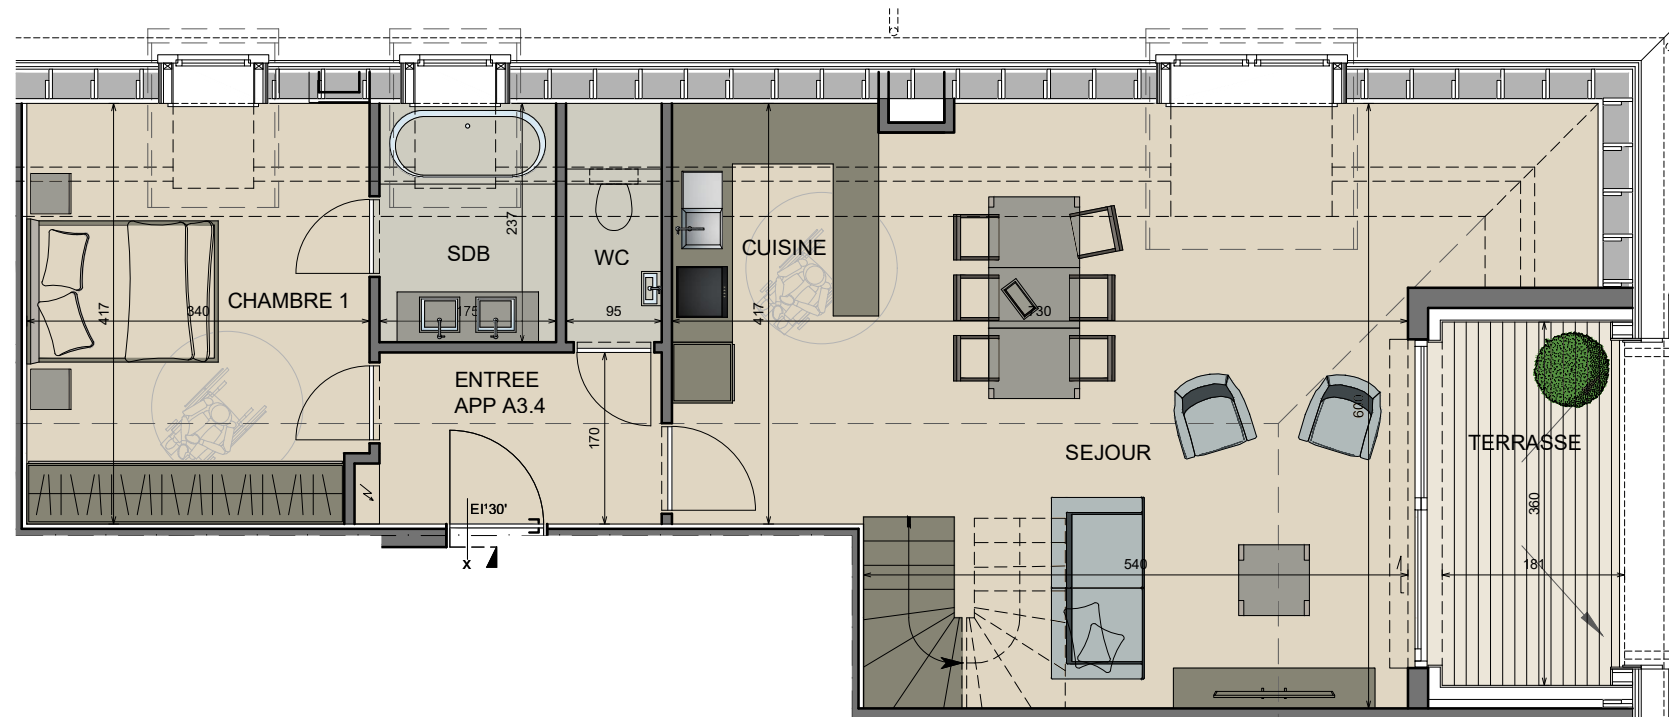

OSCAR WILDE

HARDELOT

RÉSIDENCE OSCAR WILDE

Rue Des Anglais - Hardelot Plage

Plan R+3 App A3.4

4PP

Séjour + cuisine	35,52 m ²
Salle de bains	3,54 m ²
Entrée	4,91 m ²
Chambre 1	12,36 m ²
Wc	1,65 m ²
Chambre 2	14,40 m ²
Chambre 3	9,48 m ²
Salle de bains	4,50 m ²
Hall nuit	9,18 m ²
Débarras	2,34 m ²
Total surf. hab.	97,88 m²
Terrasse	6,52 m ²