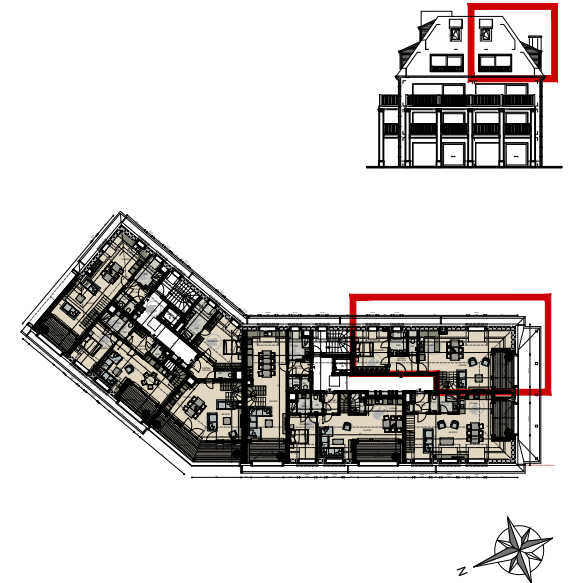

OSCAR WILDE

HARDELOT

RÉSIDENCE OSCAR WILDE

Rue Des Anglais - Hardelot Plage

Plan R+3 App A3.4

4PP

Séjour + cuisine	35,52 m ²
Salle de bains	3,54 m ²
Entrée	4,91 m ²
Chambre 1	12,36 m ²
Wc	1,65 m ²
Chambre 2	14,40 m ²
Chambre 3	9,48 m ²
Salle de bains	4,50 m ²
Hall nuit	9,18 m ²
Débarras	2,34 m ²
Total surf. hab.	97,88 m²
Terrasse	6,52 m ²