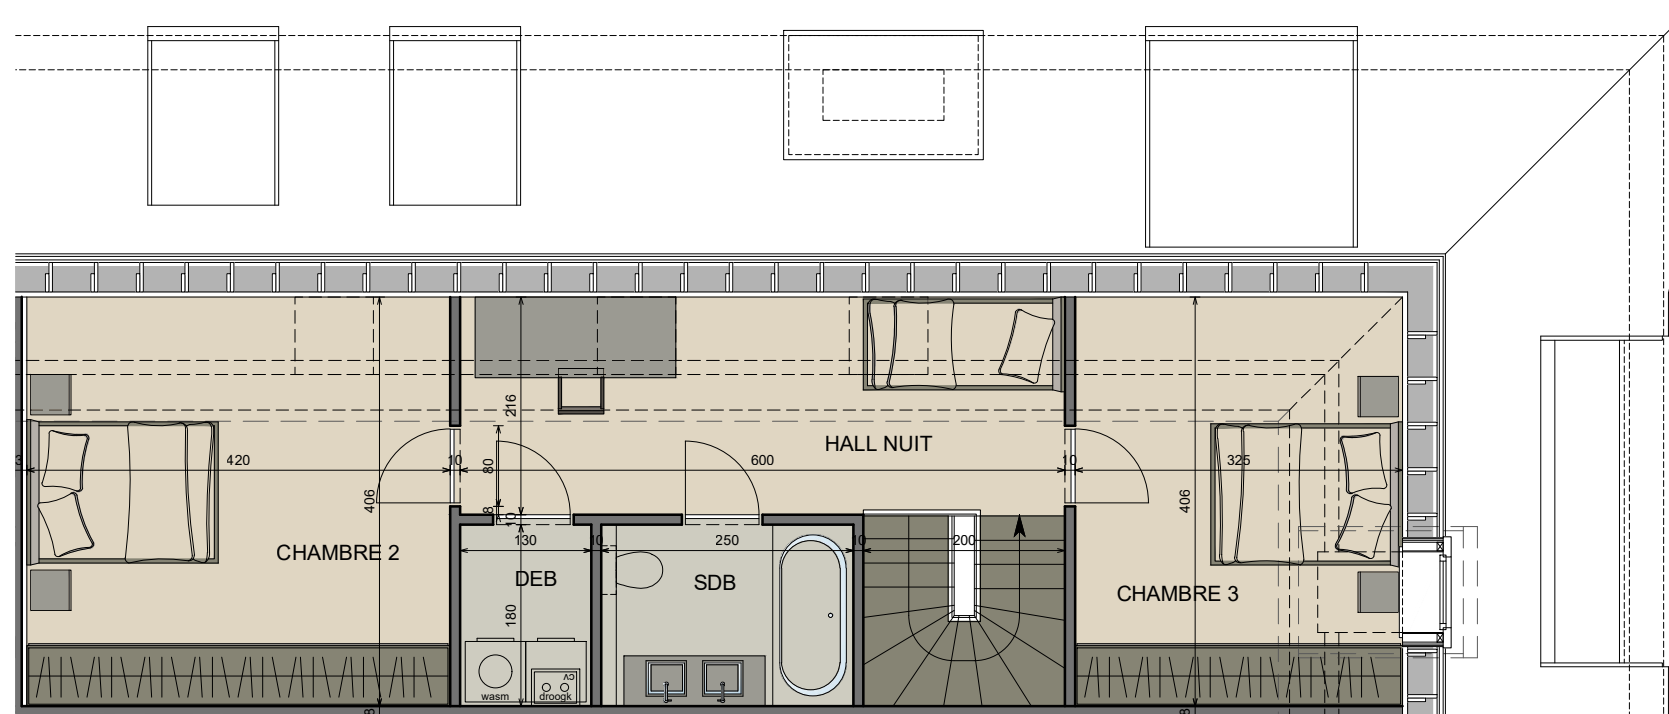

OSCAR WILDE

HARDELOT

RÉSIDENCE OSCAR WILDE

Rue Des Anglais - Hardelot Plage

Plan R+3 App A3.4

4PP

Séjour + cuisine	35,52 m ²
Salle de bains	3,54 m ²
Entrée	4,91 m ²
Chambre 1	12,36 m ²
Wc	1,65 m ²
Chambre 2	14,40 m ²
Chambre 3	9,48 m ²
Salle de bains	4,50 m ²
Hall nuit	9,18 m ²
Débarras	2,34 m ²
Total surf. hab.	97,88 m²
Terrasse	6,52 m ²