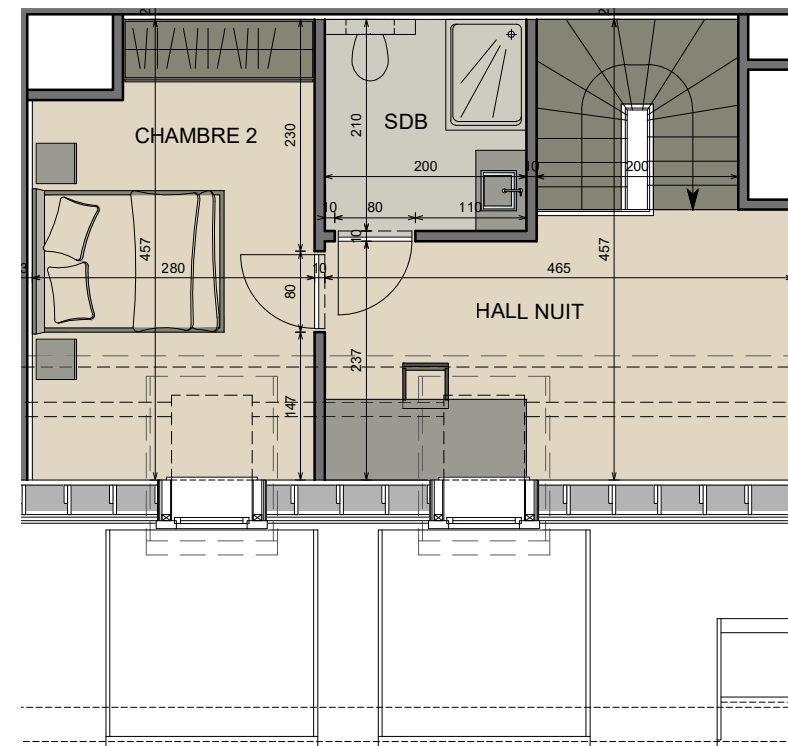

OSCAR WILDE

HARDELOT

RÉSIDENCE OSCAR WILDE

Rue Des Anglais - HardeLOT Plage

Plan R+3 App A3.2

3PP

Séjour + cuisine	32,92 m ²
Salle de bains	3,56 m ²
Débarras	1,85 m ²
Entrée	3,15 m ²
Wc	2,02 m ²
Chambre 1	11,21 m ²
Chambre 2	10,81 m ²
Salle de bains	4,20 m ²
Hall nuit	9,38 m ²
Total surf. hab.	79,10 m²
Terrasse	7,96 m ²