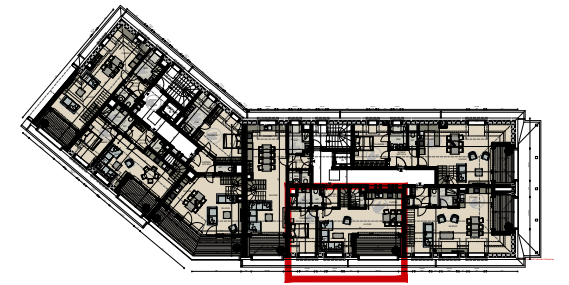

OSCAR WILDE

HARDELOT

RÉSIDENCE OSCAR WILDE

Rue Des Anglais - HardeLOT Plage

Plan R+3 App A3.2

3PP

Séjour + cuisine	32,92 m ²
Salle de bains	3,56 m ²
Débarras	1,85 m ²
Entrée	3,15 m ²
Wc	2,02 m ²
Chambre 1	11,21 m ²
Chambre 2	10,81 m ²
Salle de bains	4,20 m ²
Hall nuit	9,38 m ²
Total surf. hab.	79,10 m²
Terrasse	7,96 m ²