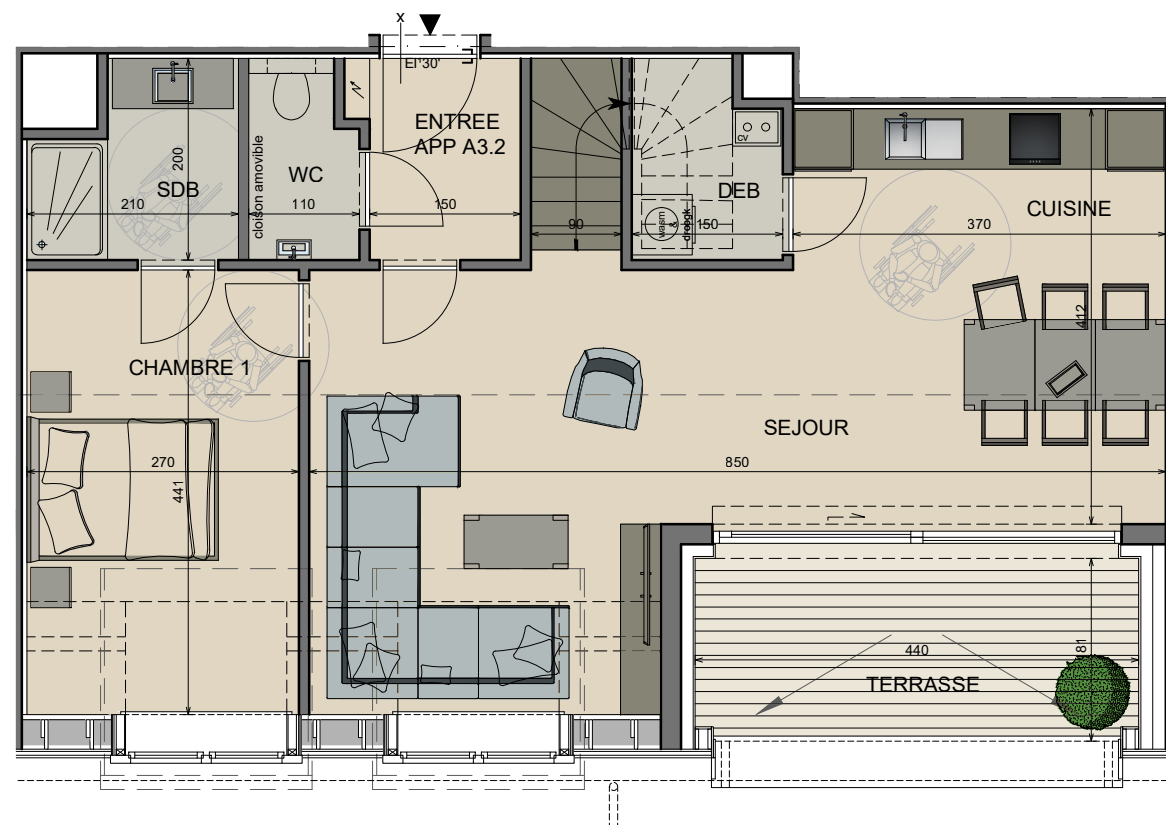

OSCAR WILDE

HARDELOT

RÉSIDENCE OSCAR WILDE

Rue Des Anglais - HardeLOT Plage

Plan R+3 App A3.2

3PP

Séjour + cuisine	32,92 m ²
Salle de bains	3,56 m ²
Débarras	1,85 m ²
Entrée	3,15 m ²
Wc	2,02 m ²
Chambre 1	11,21 m ²
Chambre 2	10,81 m ²
Salle de bains	4,20 m ²
Hall nuit	9,38 m ²
Total surf. hab.	79,10 m²
Terrasse	7,96 m ²