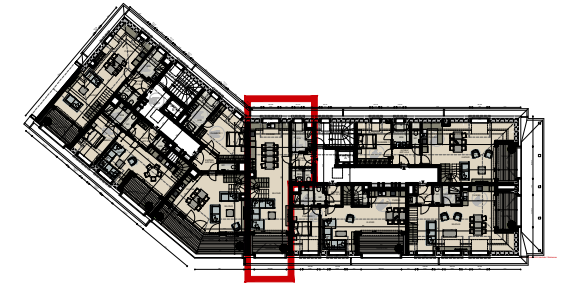

OSCAR WILDE

HARDELOT

RÉSIDENCE OSCAR WILDE

Rue Des Anglais - HardeLOT Plage

Plan R+3 App A3.1

4PP	
Séjour + cuisine	38,76 m ²
Débarras	1,74 m ²
Entrée	3,36 m ²
Wc	1,31 m ²
Salle De bains	5,67 m ²
Chambre 1	12,63 m ²
Chambre 2	9,78 m ²
Chambre 3	5,63 m ²
Salle de bains	3,38 m ²
Salle de bains	2,16 m ²
Wc	1,15 m ²
Hall nuit	2,94 m ²
Total surf. hab.	88,51 m ²
Terrasse	6,52 m ²