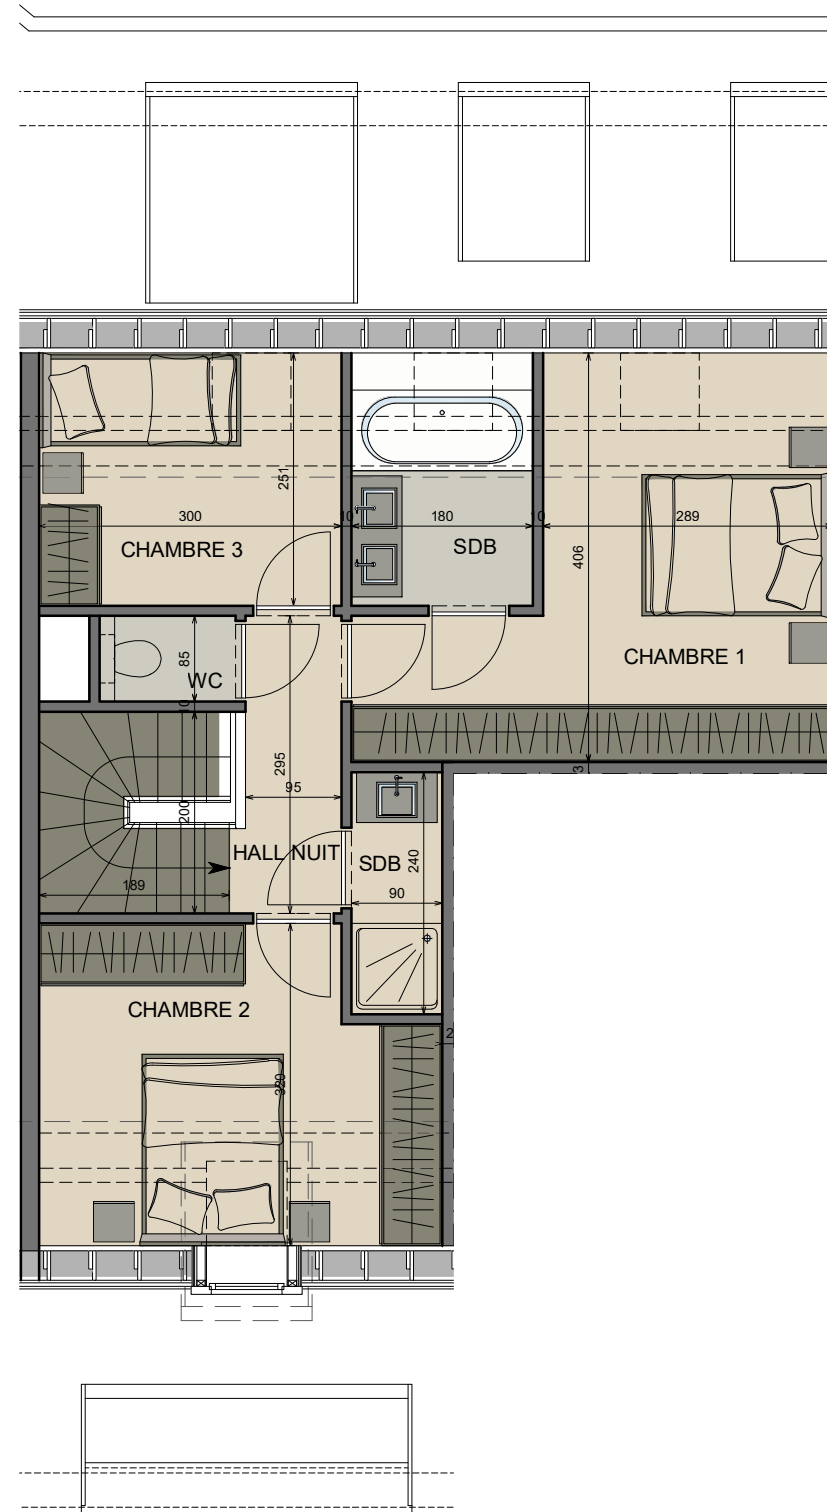

OSCAR WILDE

HARDELOT

RÉSIDENCE OSCAR WILDE

Rue Des Anglais - HardeLOT Plage

Plan R+3 App A3.1

4PP	
Séjour + cuisine	38,76 m ²
Débarras	1,74 m ²
Entrée	3,36 m ²
Wc	1,31 m ²
Salle De bains	5,67 m ²
Chambre 1	12,63 m ²
Chambre 2	9,78 m ²
Chambre 3	5,63 m ²
Salle de bains	3,38 m ²
Salle de bains	2,16 m ²
Wc	1,15 m ²
Hall nuit	2,94 m ²
Total surf. hab.	88,51 m ²
Terrasse	6,52 m ²