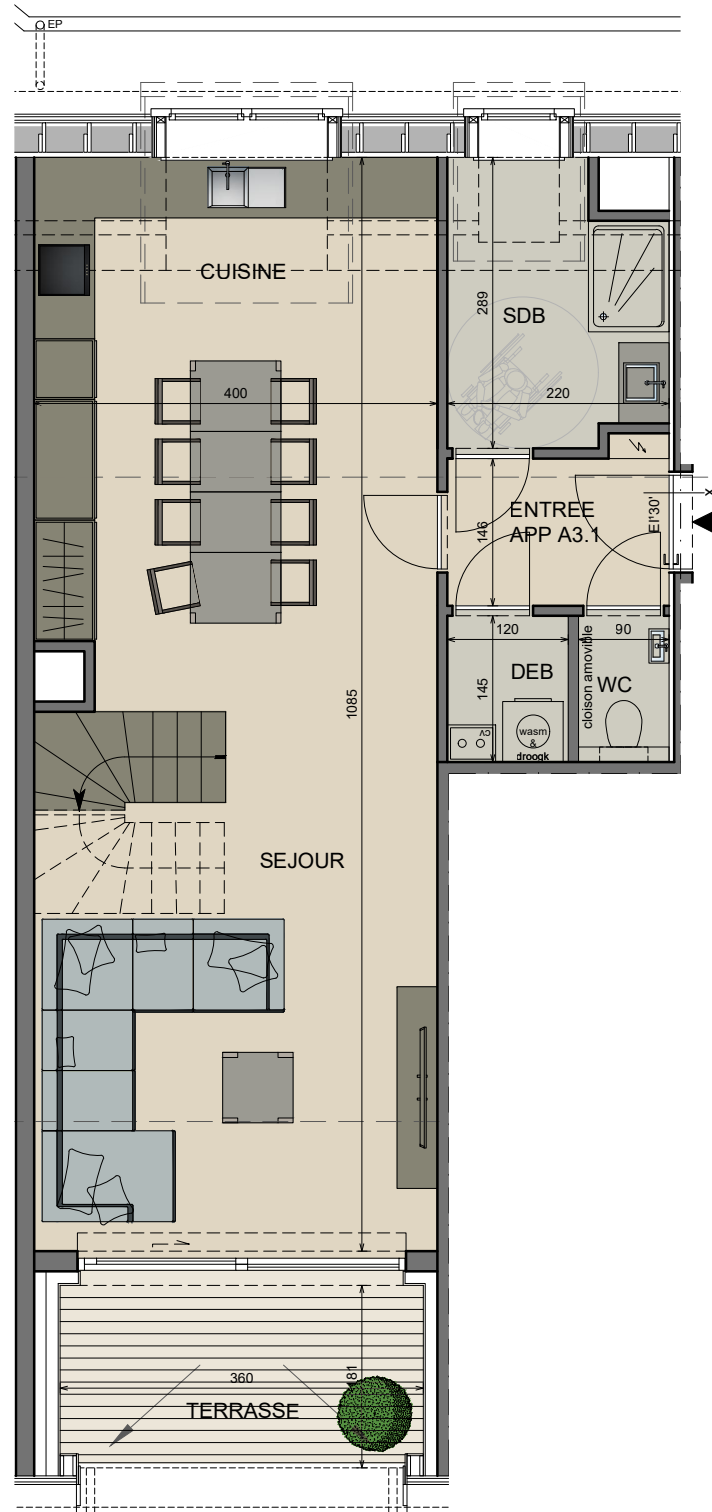

OSCAR WILDE

HARDELOT

RÉSIDENCE OSCAR WILDE

Rue Des Anglais - HardeLOT Plage

Plan R+3 App A3.1

4PP	
Séjour + cuisine	38,76 m ²
Débarras	1,74 m ²
Entrée	3,36 m ²
Wc	1,31 m ²
Salle De bains	5,67 m ²
Chambre 1	12,63 m ²
Chambre 2	9,78 m ²
Chambre 3	5,63 m ²
Salle de bains	3,38 m ²
Salle de bains	2,16 m ²
Wc	1,15 m ²
Hall nuit	2,94 m ²
Total surf. hab.	88,51 m ²
Terrasse	6,52 m ²